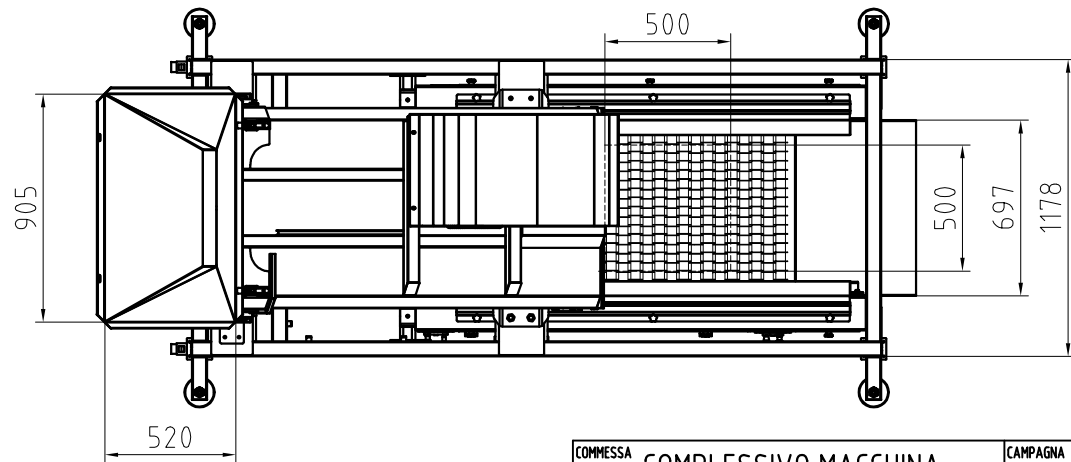

ALTEZZE	A	B	C	D
Min.	2313	825	515	675
Max.	2488	1000	690	850

COMMESSA	COMPLESSIVO MACCHINA	CAMPAGNA	2016
DESCRIZIONE	DREAM C-TRAM. CONV. SCAR. 500x500	DATA	07/12/2016
		SCALA	1:30
		TOLLERANZA GEN. CLASSE	M